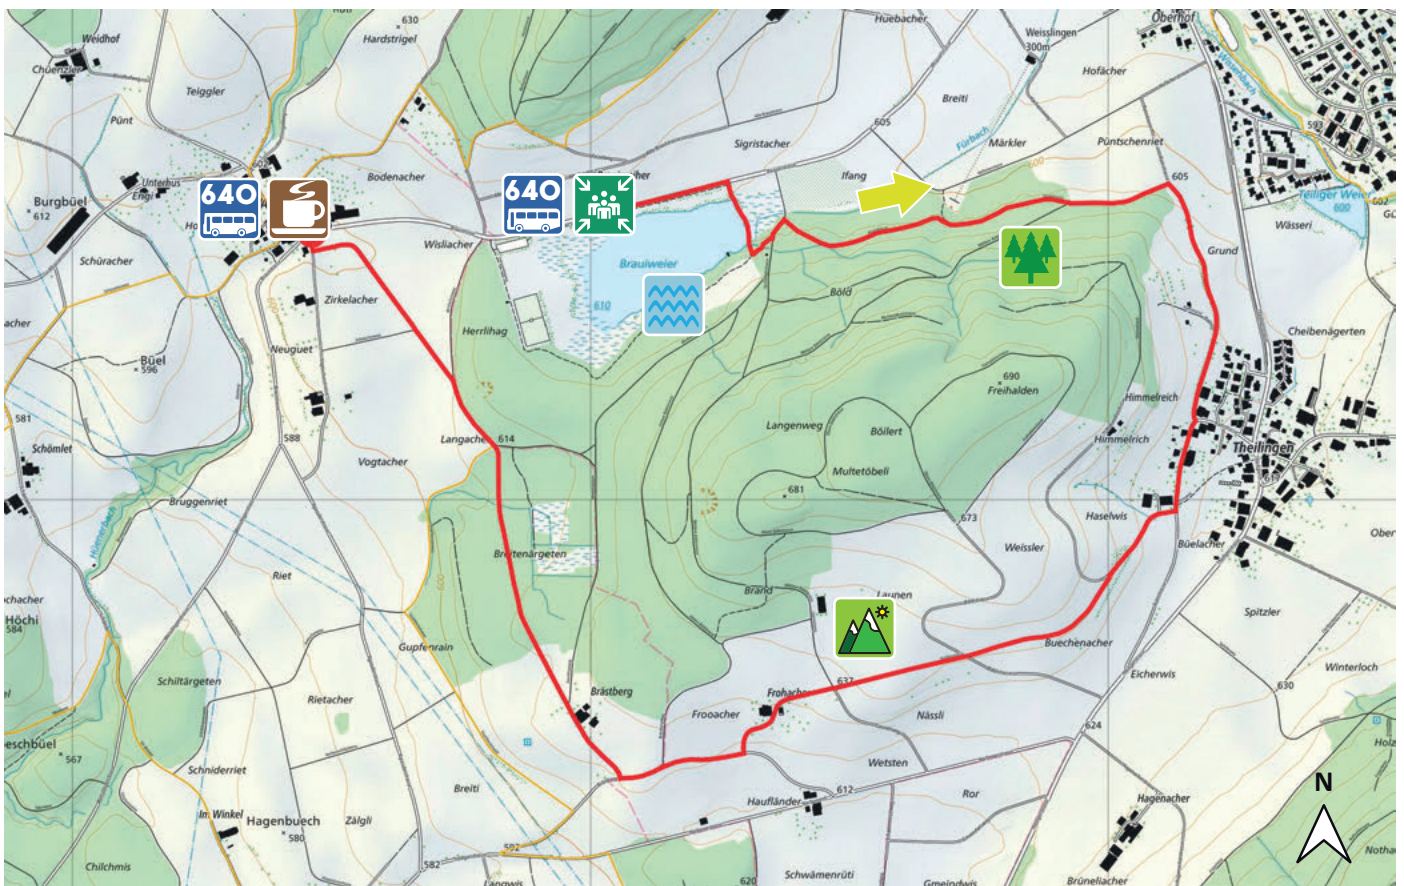

BRÄSTBERG

20

ILLNAU-EFFRETIKON UND LINDAU

4.5 km

m.ü.M.

Bushaltestelle Weisslingen Brauiweiher

Restaurant Post

Bushaltestelle Weisslingen Brauiweiher

Aussichtspunkt Lauenen

Bushaltestelle Agasul (Rückfahrt)