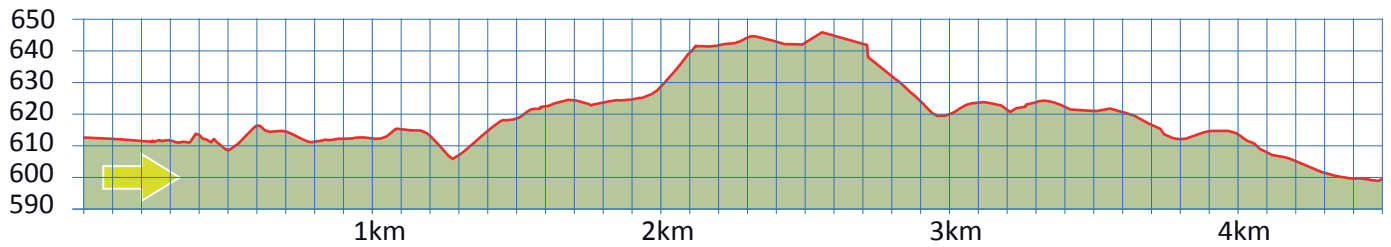

BRÄSTBERG

20

ILLNAU-EFFRETIKON UND LINDAU

4.5 km

m.ü.M.

Bushaltestelle Weisslingen Brauiweiher

Restaurant Post

Bushaltestelle Weisslingen Brauiweiher

Aussichtspunkt Lauenen

Bushaltestelle Agasul (Rückfahrt)